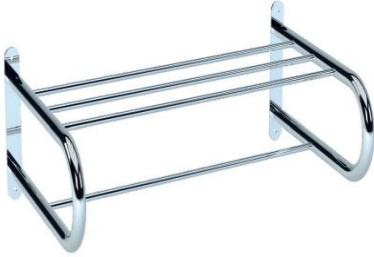

LAMALI RAF HAVLULUK İNOX

304 PASLAMAZ 19 ÇAP